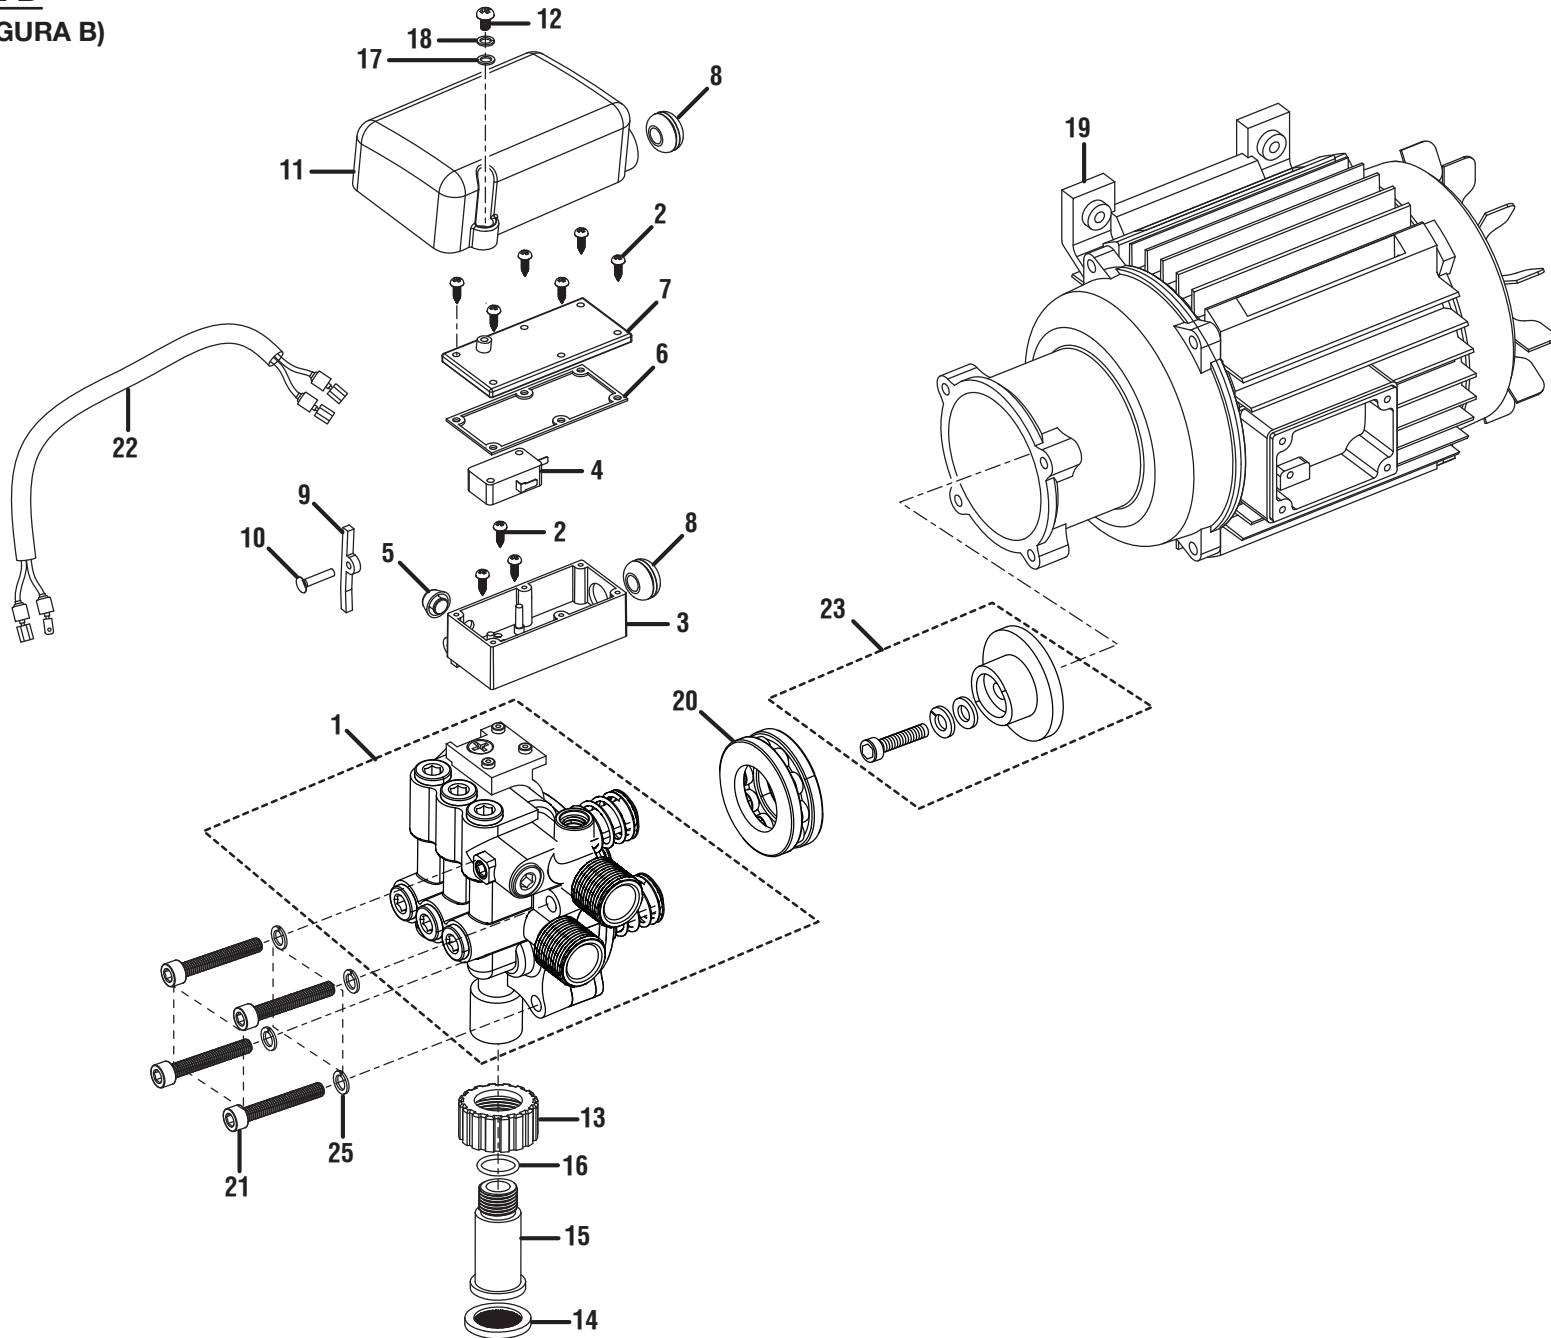

NÚM. REF.	NÚM. PIEZA	DESCRIPCIÓN	CANT.	NÚM. REF.	NÚM. PIEZA	DESCRIPCIÓN	CANT.	NÚM. REF.	NÚM. PIEZA	DESCRIPCIÓN	CANT.	
1	661425002	Tornillo (M10)	16	36	290493002	Conjunto del arnés del cableado	1			de mango de gatillo.....	1	
2	678600006	Arandela (M4)	6	37	290426005	Conjunto cordón de corriente	1	67	940324005	Etiqueta de advertencia de mango de gatillo.....	1	
3	570768001	Anillo en "O"	1	38	519858002	Clip de la manguera de la presión baja.....	1	68	940971052	Etiqueta colgante de -Clean	1	
4	678823002	Rondelle frein (M6)	12			Arandela	2	69	940758010	Etiqueta de liberación del mango.....	1	
5	678370006	Arandela (M6)	10	39	678823002	Brazo de soporte para enrollar el cordón	2	70	940654087	Etiqueta de advertencia de rociador (FR/ESP)	1	
6	290429011	Caja eléctrica.....	1	40	522037001	Tornillo (M6 x 16 mm)	2			Correa de manguera	1	
7	519707003	Tapa de la caja eléctrica.....	1	41	660481011	Conjunto de mango (incl. pza. núm. ref. 71).....	1	71	310765003	Tornillo de sujeción.....	1	
8	570740017	Junta de la caja eléctrica superior ...	1	42	308790024	Rueda.....	2	72	661426001	G-Clean prensa	1	
9	290403015	Junta de la caja eléctrica inferior.....	1	43	308451020	Eje.....	2	73	678890001	Tuerca de sujeción	1	
10	678600007	Rondelle frein (M4)	1	44	620599013	Pasador	2	74	678891001	Tornillo, perilla (M5 x 16 mm)	1	
11	661610005	Tornillo (M4 x 6 mm)	1	45	678522012	Arandela	2	75	660976004	Perilla principal del jabón de la válvula.....	1	
12	820270003	Capacitor.....	1	46	638275003	Conjunto de soporte del rociador	1	76	519839001	Casquillo principal del cuerpo de válvula	1	
13	561383008	Ojal	3	47	518955003	Tornillo (M6 x 38)	2	77	519838002	Cuerpo de válvula principal.....	1	
14	561383009	Ojal	2	48	660481013	Conjunto de la manguera.....	1			Vástago de válvula del cuerpo principal.....	1	
15	308582023	Armazón (con etiqueta)	1	49	308835028	Gatillo de baja presión.....	1	78	519837003	Anillo en "O"	1	
16	308638024	Conjunto de fijación del mango	2	50	519819002	Boquilla de alta presión.....	1	79	519842001	Resorte	1	
17	308910004	Botón de afloje del mango	1	51	308246004	Arandela (M6)	2	80	570752005	Anillo en "O"	1	
18	308909009	Pie	2	52	678370007	Tornillo (M2.9 x 20 mm)	2	81	678381002	Anillo en "O"	1	
19	661610004	Tornillo (M4 x 18 mm)	4	53	661425001	Boquilla de turbo.....	1	82	570752004	Anillo en "O"	2	
20	570355004	Couvercle de Pie	2	54	308311008	Conjunto de lanza	1	83	570752006	Filtro de malla.....	1	
21	570554008	Plaquette de pied	2	55	308494031	Anillo en "O"	1	84	678981001	Recipiente del detergente	1	
22	522038001	Armazón inferior (con etiqueta)	1	56	120442002	Etiqueta de rendimiento	1	85	519840002	Anillo en "O"	1	
23	660481014	Tornillo (M6 x 40 mm)	4	57	940779032	Etiqueta de arranque rapido.....	1	86	570752008	Tapa del detergente.....	1	
24	678460007	Contratuerca (M6).....	6	58	940620007	HydroSurge etiqueta mango del gatillo	1	87	519841002	Etiqueta del panel delantero.....	1	
25	660481012	Tornillo (M6 x 35 mm)	4	59	940870001	Etiqueta del logotipo de mango del gatillo.....	1	88	940869001	Peligro (ESP).....	1	
26	638791001	Almohadilla de motor	4	60	940324007	Etiqueta de datos	1	89	940707027	Homelite etiqueta de inquietudes.....	1	
27	67819004	Abrazadera de cordón.....	1	61	940678129	Etiqueta de reajuste el GFCI	1	90	940604005	Hydrosurge Etiqueta.....	1	
28	661610002	Tornillo (M3.5 x 20 mm)	6	62	940971051	Etiqueta de advertencia (UL)	1	91	940324014			
29	522032002	Armazón superior (con etiqueta)	1	63	940324013	Etiqueta de peligro	1			No se muestra:		
30	519832006	Deflector	1	64	940707009	Etiqueta de California - propuesta de ley núm. 65.....	1			987000904	Manual del operador	1
31	522039001	Cubierta de ventilación.....	1	65	940604001	Etiqueta de especificacion				987000906	Guía para armado.....	1
32	310425001	Conjunto del alojamiento del gatillo (con etiqueta)	1	66	940779008							
33	760504005	Interruptor.....	1									
34	570417002	Cubierta del interruptor	1									
35	570740016	Junta de la tapa del interruptor.....	1									

FIGURE B
(FIGURE B, FIGURA B)