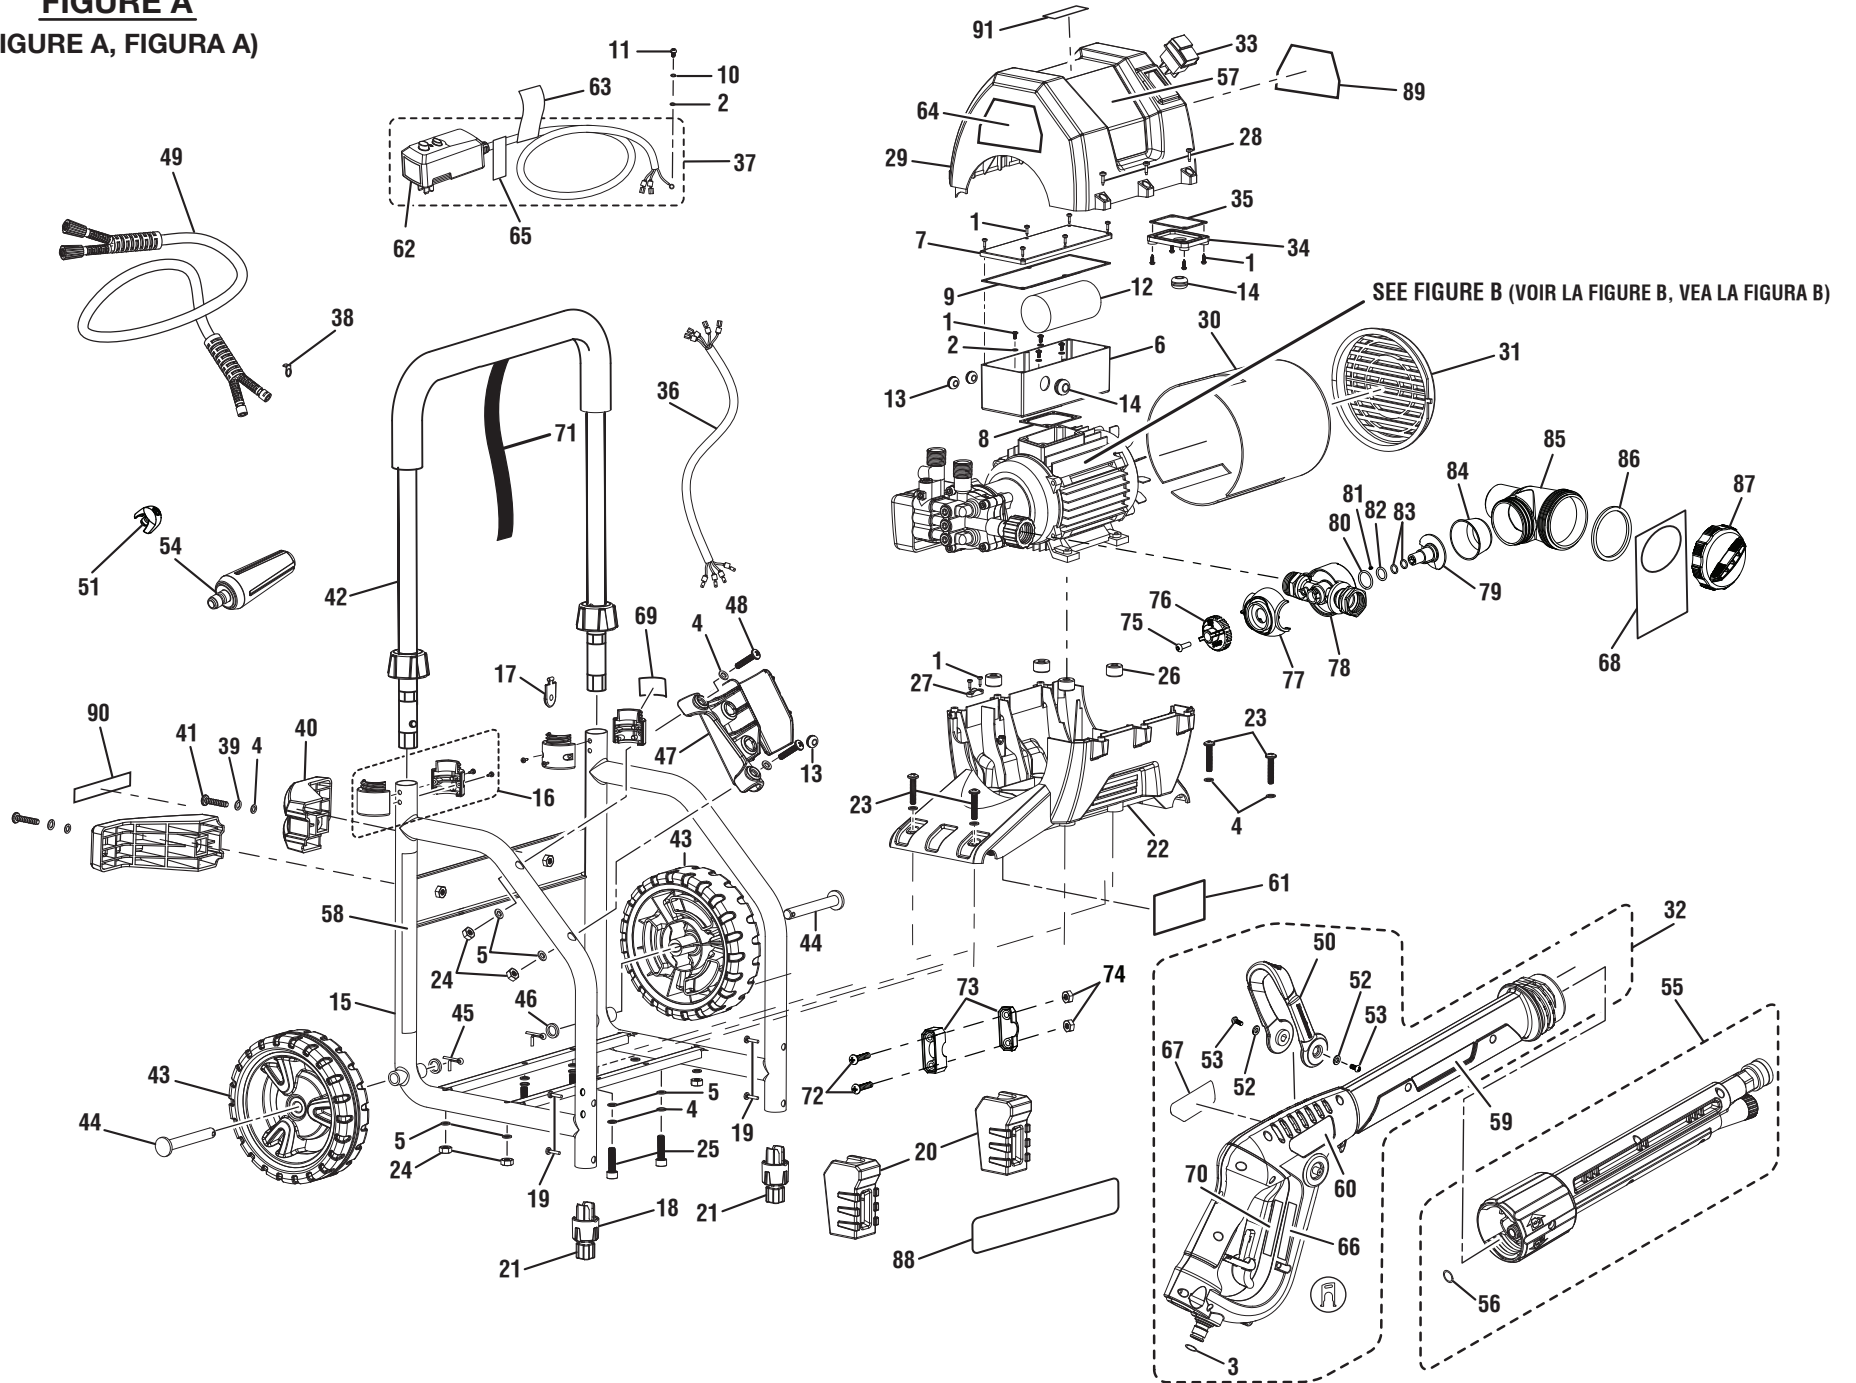

FIGURE A
(FIGURE A, FIGURA A)