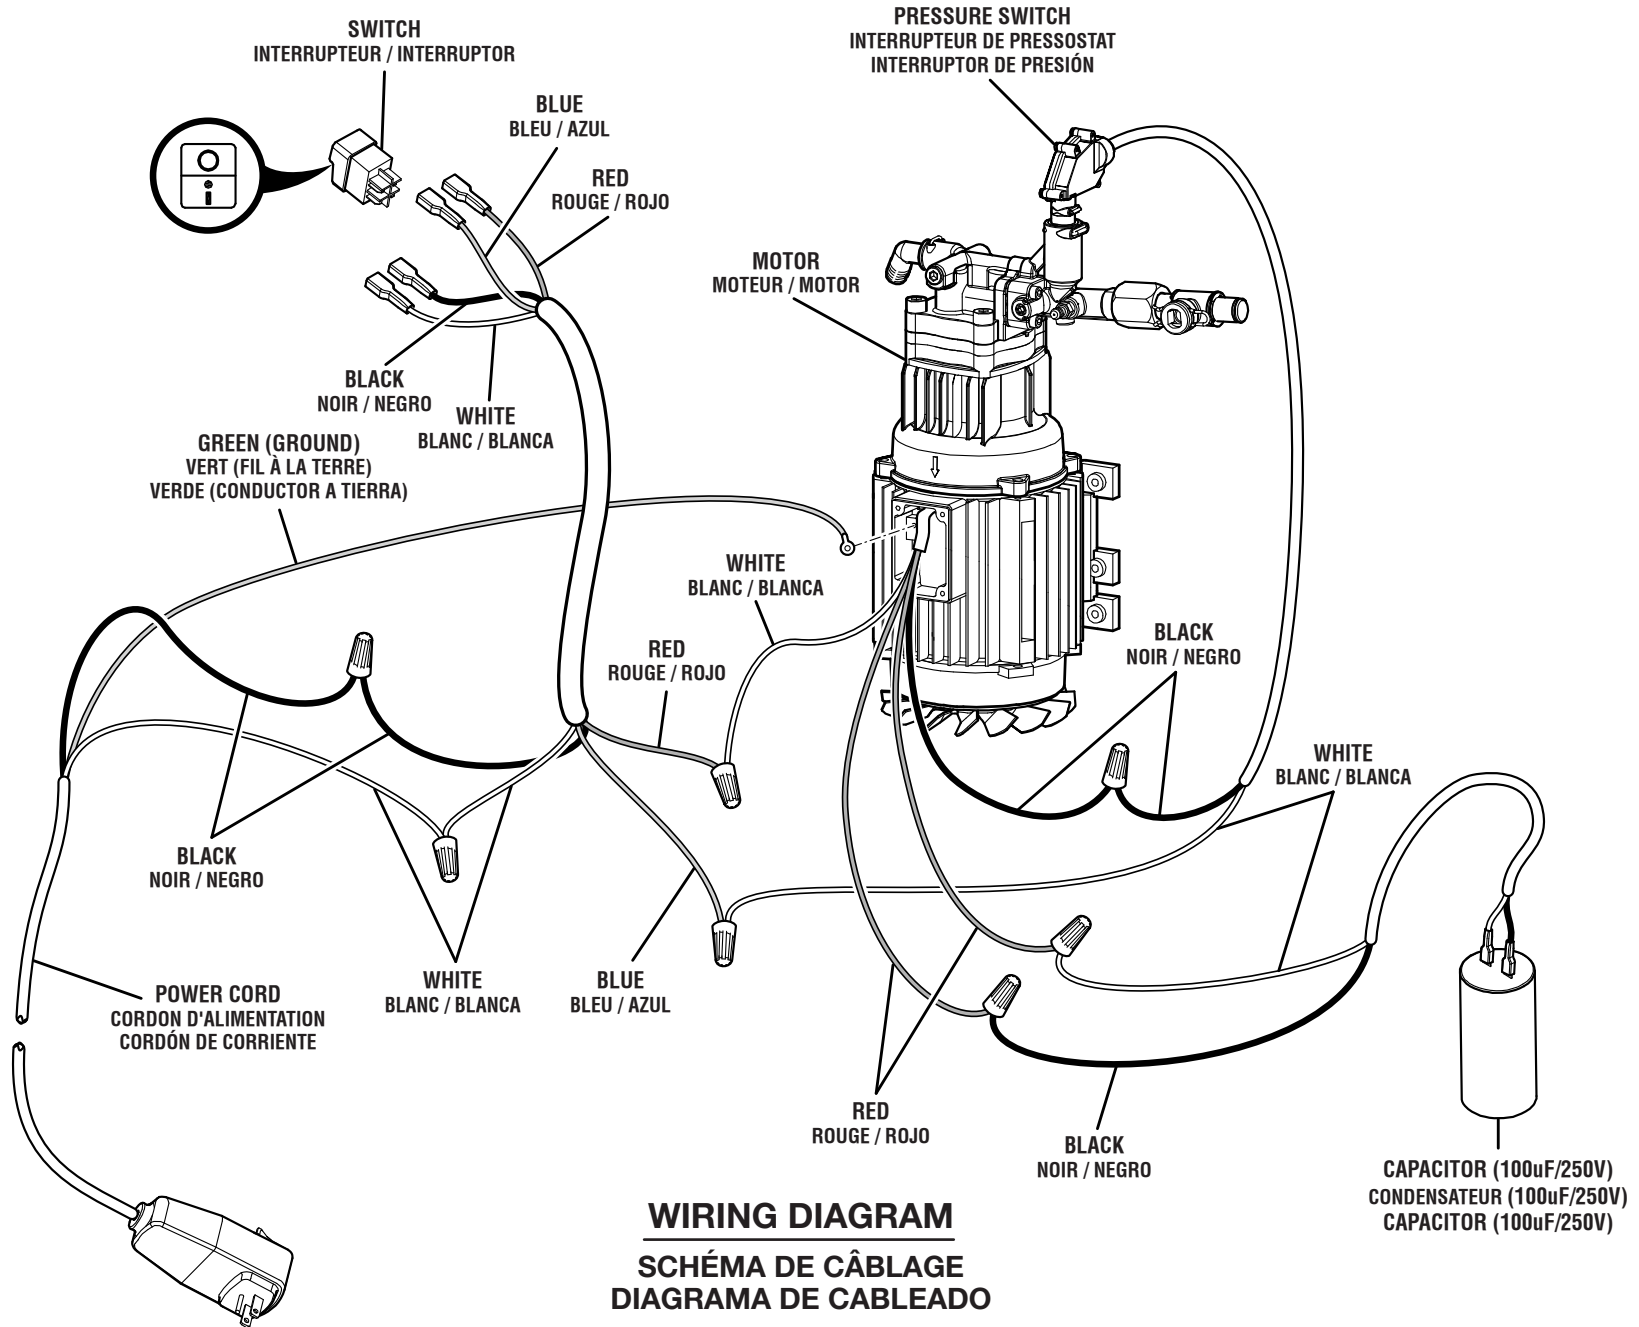

NO SE ILUSTRAN:

POWERSTROKE PRESSURE WASHER – MODEL NOS. PS171433B

WIRING DIAGRAM
SCHÉMA DE CÂBLAGE
DIAGRAMA DE CABLEADO