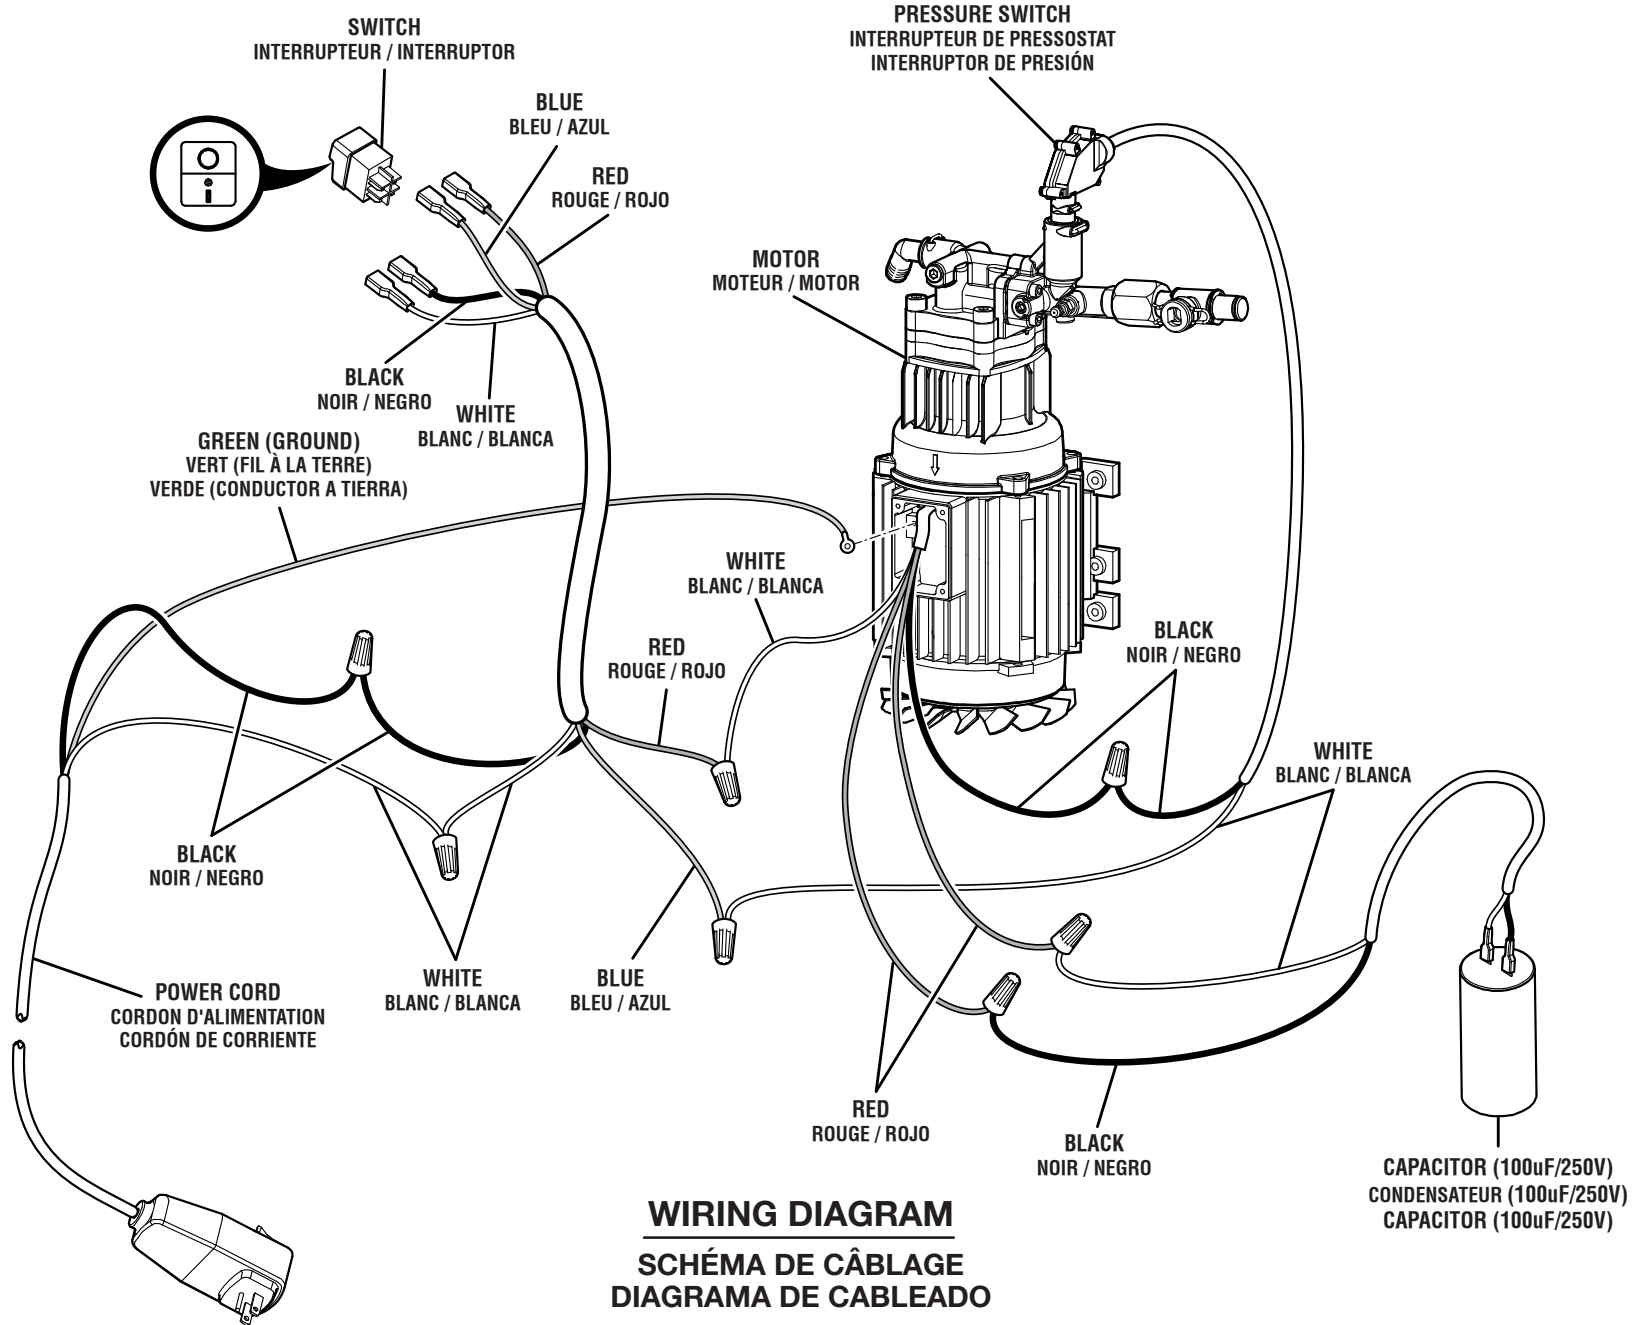

NO SE ILUSTRAN:
988000013 Manual del operador .....

POWERSTROKE PRESSURE WASHER – MODEL NOS. PS171433D

WIRING DIAGRAM
SCHÉMA DE CÂBLAGE
DIAGRAMA DE CABLEADO