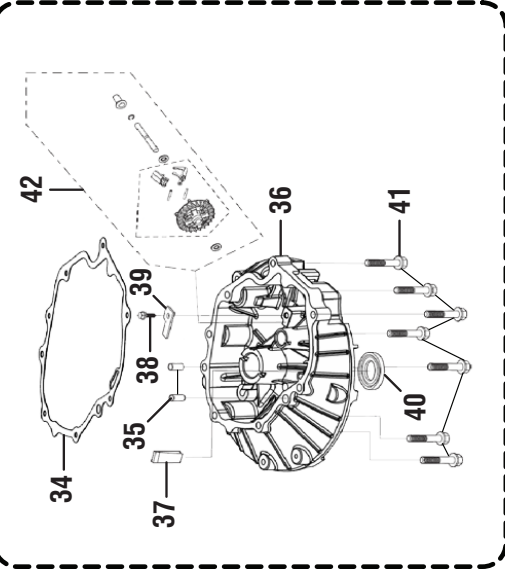

### FIGURE B LISTE DES PIÈCES

PIÈCE	RÉF.	DESCRIPTION	QTÉ	PIÈCE	RÉF.	DESCRIPTION	QTÉ
1	940786025	Étiquette de logo .....	1	11	940517009	Étiquette de lubrifiant .....	1
2	940654084	Étiquette d'avertissement.....	1	12	940680040	Étiquette de surface brûlante .....	1
3	940654087	Étiquette d'avertissement (esp).....	1	13	941752001	Étiquette de poire d'amorçage.....	1
4	940786020	Étiquette de puissance de la lance.....	1	14	941531067	Étiquette d'information .....	1
5	940779090	Étiquette de performance.....	1	15	941486002	Étiquette de s'enquiert .....	1
6	940617114	Étiquette de démarrage rapide.....	1	16	940894008	Étiquette de danger .....	1
7	941754001	Étiquette de logo .....	1	17	940947006	Étiquette d'avertissement de combustion...1	1
8	940873007	Étiquette de E85 .....	1	18	941753001	Marcha/arranque etiqueta .....	1
9	940899002	Étiquette de bas niveau d'huile .....	1	19	940871006	Étiquette attachées de bas niveau d'huile...1	1
10	940871002	Étiquette de bas niveau d'huile .....	1	20	941751001	Étiquette attachées de buse.....	1

POWER STROKE PRESSURE WASHER — MODEL NO. PS80516B

Figure C  
Figura C