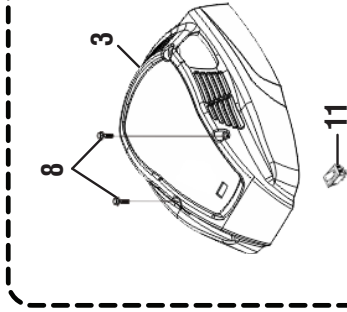

POWER STROKE PRESSURE WASHER — MODEL NO. PS80516B

Figure D
Figura D

POWER STROKE PRESSURE WASHER – MODEL NO. PS80516B

The model number will be found on a label attached to the engine plate. Always mention the model number in all correspondence regarding your **PRESSURE WASHER** or when ordering replacement parts.

FIGURE D PARTS LIST

KEY NO.	PART NUMBER	DESCRIPTION	QTY.	KEY NO.	PART NUMBER	DESCRIPTION	QTY.
RECOIL STARTER							
1	90305-0600-31	Nut.....	3	17	17001-Z250220-0000	Air Cleaner Gasket.....	1
2	28200-Z030220-Q200	Recoil Starter Assembly.....	1	18	17004-Z250310-0000	Breather Tube.....	1
FAN SHIELD							
3	80001-Z030240-Q200	Engine Housing.....	1	21	17150-Z030110-0000	Air Clean Element Assembly.....	1
4	28110-Z030220-0000	Shroud.....	1	22	17100-Z250310-0003	Air Cleaner Cover.....	1
5	28001-Z030420-0000	Threaded Stud.....	1	23	17100-Z250410-0000	Air Cleaner.....	1
6	28001-Z030320-0000	Threaded Stud.....	1	MUFFLER ASSEMBLY			
7	28001-Z470110-0000	Threaded Stud.....	1	24	18130-Z250410-QA00	Muffler Outer Cover.....	1
8	90001-0514-01	Bolt.....	2	25	18100-Z250210-QA99	Muffler Assembly.....	1
9	90683-Z030320-0000	Sleeve.....	1	26	18001-Z250110-0000	Exhaust Outlet Gasket.....	1
10	90683-Z030420-0000	Sleeve.....	1	27	90305-0600-31	Nut.....	2
11	35160-Y2D0110-Q200	Stop Engine Switch.....	1	28	90204-Z250110-0000	Threaded Stud.....	2
CARBURETOR ASSEMBLY							
12	16004-Z250110-0000	Insulator Plate Gasket.....	1				
13	16003-Z250210-0000	Carburetor Insulator Plate.....	2				
14	16001-Z010110-0000	Carburetor Gasket.....	3				
15	16002-Z250110-0000	Carburetor Insulator Gasket.....	1				
16	16100-Z250710-0099	Carburetor Assembly.....	1