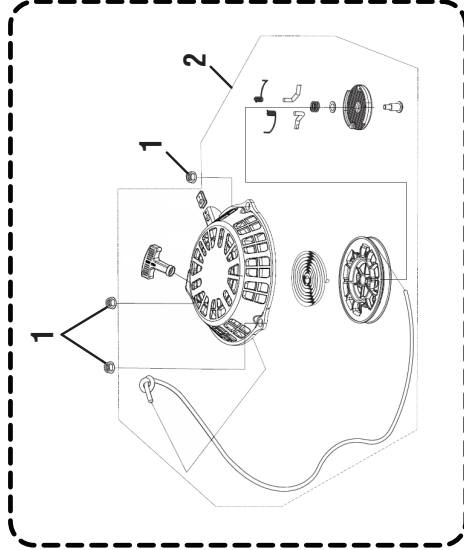

### FIGURE C LISTA DE PIEZAS

REF.	N/P	DESCRIPCIÓN	CANT	REF.	N/P	DESCRIPCIÓN	CANT
<b>JUNTA DE LA TAPA DE LA CULATA:</b>							
1	12411-Z030120-0000	Culata de cilindro cubierta	1	34	11001-Z250230-0000	Junta del cárter	1
2	12004-Z030110-0000	Junta de la tapa de la culata	1	35	90502-0812-00	Pasador	2
3	12140-Z250210-0099	Conjunto de culata de cilindro	1	36	11411-Z250120-0030	Cubierta del cárter	1
4	12131HZ250130-0000	Junta del cilindro	1	37	11341-Z030110-0000	Bloqueo para el retorno de aceite	1
5	90007-0612-A1	Perno	4	38	90007-0612-A1	Perno	1
6	30010-Z010210-0000	Bujía	1	39	16013-Z030120-0000	Placa del vástago	1
7	12003-Z030110-0000	Perno de la culata del cilindro	4	40	90682-Z030120-0000	Aceite el sello	1
8	90204-Z250310-0000	Perno	2	41	90007-0628-A1	Perno	7
9	90502-1014-00	Pasador	2	42	16400-Z250110-0000	Conjunto de engranajes del regulador	1
<b>CONJUNTO TAPA:</b>							
10	11310-Z250170-0031	Conjunto del cárter	1	43	13201-Z250110-0000	El primer aro	1
11	19308HZ250120-0000	Protección lateral para el cárter	1	44	13202-Z250110-0000	El segundo aro	1
12	15010-Z030120-QG00	Varilla de nivel de aceite armado	1	45	13210-Z250110-0000	Aceite aro triscado	1
13	90001-0514-01	Perno	2	46	13111-Z250210-0099	Single	1
14	90007-0612-A1	Perno	1	47	13122-Z250110-0000	Clip de perno del pistón	2
15	16608HZ030120-0000	Soporte del tanque de combustible	1	48	13121-Z250110-0000	Pasador de pistón	1
16	90682-Z250110-0000	Aceite el sello	1	49	13010-Z250110-0000	Biela	1
17	90001-0514-01	Perno	1	50	13300-Z252210-0000	Conjunto de eje de acodar	1
18	90007-0612-A1	Perno	2	<b>EJE DE ACODAR ARMADO:</b>			
19	11333-Z250210-0000	Placa cobertora para la entrada de aire	1	51	12121-Z250210-0000	Válvula de escape	1
20	11332-Z250410-0000	Cubierta para la entrada de aire	1	52	14312-Z010110-0000	Écrou freiné de soupape	2
21	11321-Z030110-0099	Pieza para la entrada de aire	1	53	14314-Z010110-0000	Écrou de réglage de soupape	2
22	11331-Z250110-0000	Tamiz para la entrada de aire	1	54	12112-Z010110-0000	Siège de ressort de soupape	2
23	19351-Z250110-0000	Tapa del cárter	1	55	14311-Z010110-0000	Balancín de la válvula	2
24	16607HZ250710-0000	Soporte del tanque de combustible	1	56	12103-Z030110-0000	Resorte de la válvula	2
25	90007-0612-A1	Perno	4	57	12101-Z020110-0000	Sello guía	1
26	16061-Z250120-0000	Brazo del regulador	1	58	14313-Z010110-0000	Perno de ajuste de la válvula	2
27	90408-Z010210-0000	Arandela	1	59	12111-Z250110-0000	Filtro de entrada	1
28	90682-Z030210-0000	Aceite el sello	1	60	14091-Z250410-0000	Detener lifter placa de montaje	1
29	90501-Z010110-0000	Pasador	1	61	14071-Z250210-0000	Elevador de la válvula	2
30	11322-Z620110-0000	Resorte de retorno	1	62	14081-Z010110-0000	Empujaválvula	2
31	19309-Z250110-0000	Protección para el lado derecho del cárter	1	63	14200-Z250310-0099	Eje de acodar armado	1
32	16757-Z020120-0000	Soporte de la válvula de combustible	1				
33	16752-Z020110-0000	Válvula de combustible	1				