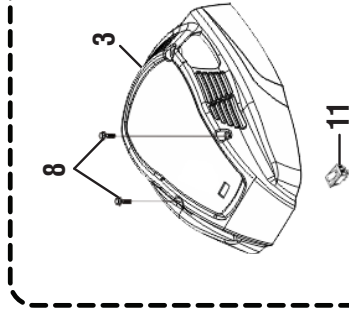

### FIGURE C LISTA DE PIEZAS

REF.	N/P	DESCRIPCIÓN	CANT	REF.	N/P	DESCRIPCIÓN	CANT
<b>JUNTA DE LA TAPA DE LA CULATA:</b>							
1	12411-Z030120-0000	Culata de cilindro cubierta	1	34	11001-Z250230-0000	Junta del cárter	1
2	12004-Z030110-0000	Junta de la tapa de la culata	1	35	90502-0812-00	Pasador	2
3	12140-Z250210-0099	Conjunto de culata de cilindro	1	36	11411-Z250120-0030	Cubierta del cárter	1
4	12131HZ250130-0000	Junta del cilindro	1	37	11341-Z030110-0000	Bloqueo para el retorno de aceite	1
5	90007-0612-A1	Perno	4	38	90007-0612-A1	Perno	1
6	30010-Z010210-0000	Bujía	1	39	16013-Z030120-0000	Placa del vástago	1
7	12003-Z030110-0000	Perno de la culata del cilindro	4	40	90682-Z030120-0000	Aceite el sello	1
8	90204-Z250310-0000	Perno	2	41	90007-0628-A1	Perno	7
9	90502-1014-00	Pasador	2	42	16400-Z250110-0000	Conjunto de engranajes del regulador	1
<b>CONJUNTO TAPA:</b>							
10	11310-Z250170-0031	Conjunto del cárter	1	43	13201-Z250110-0000	El primer aro	1
11	19308HZ250120-0000	Protección lateral para el cárter	1	44	13202-Z250110-0000	El segundo aro	1
12	15010-Z030120-QG00	Varilla de nivel de aceite armado	1	45	13210-Z250110-0000	Aceite aro triscado	1
13	90001-0514-01	Perno	2	46	13111-Z250210-0099	Single	1
14	90007-0612-A1	Perno	1	47	13122-Z250110-0000	Clip de perno del pistón	2
15	16608HZ030120-0000	Soporte del tanque de combustible	1	48	13121-Z250110-0000	Pasador de pistón	1
16	90682-Z250110-0000	Aceite el sello	1	49	13010-Z250110-0000	Biela	1
17	90001-0514-01	Perno	1	50	13300-Z252210-0000	Conjunto de eje de acodar	1
18	90007-0612-A1	Perno	2	<b>EJE DE ACODAR ARMADO:</b>			
19	11333-Z250210-0000	Placa cobertora para la entrada de aire	1	51	12121-Z250210-0000	Válvula de escape	1
20	11332-Z250410-0000	Cubierta para la entrada de aire	1	52	14312-Z010110-0000	Écrou freiné de soupape	2
21	11321-Z030110-0099	Pieza para la entrada de aire	1	53	14314-Z010110-0000	Écrou de réglage de soupape	2
22	11331-Z250110-0000	Tamiz para la entrada de aire	1	54	12112-Z010110-0000	Siège de ressort de soupape	2
23	19351-Z250110-0000	Tapa del cárter	1	55	14311-Z010110-0000	Balancín de la válvula	2
24	16607HZ250710-0000	Soporte del tanque de combustible	1	56	12103-Z030110-0000	Resorte de la válvula	2
25	90007-0612-A1	Perno	4	57	12101-Z020110-0000	Sello guía	1
26	16061-Z250120-0000	Brazo del regulador	1	58	14313-Z010110-0000	Perno de ajuste de la válvula	2
27	90408-Z010210-0000	Arandela	1	59	12111-Z250110-0000	Filtro de entrada	1
28	90682-Z030210-0000	Aceite el sello	1	60	14091-Z250410-0000	Detener lifter placa de montaje	1
29	90501-Z010110-0000	Pasador	1	61	14071-Z250210-0000	Elevador de la válvula	2
30	11322-Z620110-0000	Resorte de retorno	1	62	14081-Z010110-0000	Empujaválvula	2
31	19309-Z250110-0000	Protección para el lado derecho del cárter	1	63	14200-Z250310-0099	Eje de acodar armado	1
32	16757-Z020120-0000	Soporte de la válvula de combustible	1				
33	16752-Z020110-0000	Válvula de combustible	1				