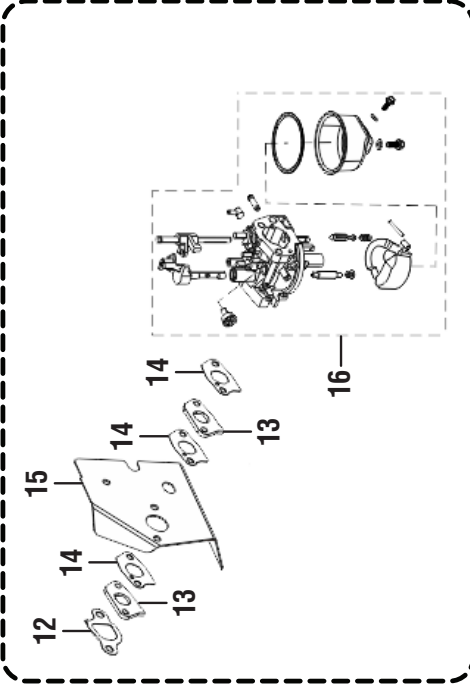

### FIGURE C LISTA DE PIEZAS

REF.	N/P	DESCRIPCIÓN	CANT	REF.	N/P	DESCRIPCIÓN	CANT
<b>JUNTA DE LA TAPA DE LA CULATA:</b>							
1	12411-Z030120-0000	Culata de cilindro cubierta	1	34	11001-Z250230-0000	Junta del cárter	1
2	12004-Z030110-0000	Junta de la tapa de la culata	1	35	90502-0812-00	Pasador	2
3	12140-Z250210-0099	Conjunto de culata de cilindro	1	36	11411-Z250120-0030	Cubierta del cárter	1
4	12131HZ250130-0000	Junta del cilindro	1	37	11341-Z030110-0000	Bloqueo para el retorno de aceite	1
5	90007-0612-A1	Perno	4	38	90007-0612-A1	Perno	1
6	30010-Z010210-0000	Bujía	1	39	16013-Z030120-0000	Placa del vástago	1
7	12003-Z030110-0000	Perno de la culata del cilindro	4	40	90682-Z030120-0000	Aceite el sello	1
8	90204-Z250310-0000	Perno	2	41	90007-0628-A1	Perno	7
9	90502-1014-00	Pasador	2	42	16400-Z250110-0000	Conjunto de engranajes del regulador	1
<b>CONJUNTO TAPA:</b>							
10	11310-Z250170-0031	Conjunto del cárter	1	43	13201-Z250110-0000	El primer aro	1
11	19308HZ250120-0000	Protección lateral para el cárter	1	44	13202-Z250110-0000	El segundo aro	1
12	15010-Z030120-QG00	Varilla de nivel de aceite armado	1	45	13210-Z250110-0000	Aceite aro triscado	1
13	90001-0514-01	Perno	2	46	13111-Z250210-0099	Single	1
14	90007-0612-A1	Perno	1	47	13122-Z250110-0000	Clip de perno del pistón	2
15	16608HZ030120-0000	Soporte del tanque de combustible	1	48	13121-Z250110-0000	Pasador de pistón	1
16	90682-Z250110-0000	Aceite el sello	1	49	13010-Z250110-0000	Biela	1
17	90001-0514-01	Perno	1	50	13300-Z252210-0000	Conjunto de eje de acodar	1
18	90007-0612-A1	Perno	2	<b>EJE DE ACODAR ARMADO:</b>			
19	11333-Z250210-0000	Placa cobertora para la entrada de aire	1	51	12121-Z250210-0000	Válvula de escape	1
20	11332-Z250410-0000	Cubierta para la entrada de aire	1	52	14312-Z010110-0000	Écrou freiné de soupape	2
21	11321-Z030110-0099	Pieza para la entrada de aire	1	53	14314-Z010110-0000	Écrou de réglage de soupape	2
22	11331-Z250110-0000	Tamiz para la entrada de aire	1	54	12112-Z010110-0000	Siège de ressort de soupape	2
23	19351-Z250110-0000	Tapa del cárter	1	55	14311-Z010110-0000	Balancín de la válvula	2
24	16607HZ250710-0000	Soporte del tanque de combustible	1	56	12103-Z030110-0000	Resorte de la válvula	2
25	90007-0612-A1	Perno	4	57	12101-Z020110-0000	Sello guía	1
26	16061-Z250120-0000	Brazo del regulador	1	58	14313-Z010110-0000	Perno de ajuste de la válvula	2
27	90408-Z010210-0000	Arandela	1	59	12111-Z250110-0000	Filtro de entrada	1
28	90682-Z030210-0000	Aceite el sello	1	60	14091-Z250410-0000	Detener lifter placa de montaje	1
29	90501-Z010110-0000	Pasador	1	61	14071-Z250210-0000	Elevador de la válvula	2
30	11322-Z620110-0000	Resorte de retorno	1	62	14081-Z010110-0000	Empujaválvula	2
31	19309-Z250110-0000	Protección para el lado derecho del cárter	1	63	14200-Z250310-0099	Eje de acodar armado	1
32	16757-Z020120-0000	Soporte de la válvula de combustible	1				
33	16752-Z020110-0000	Válvula de combustible	1				