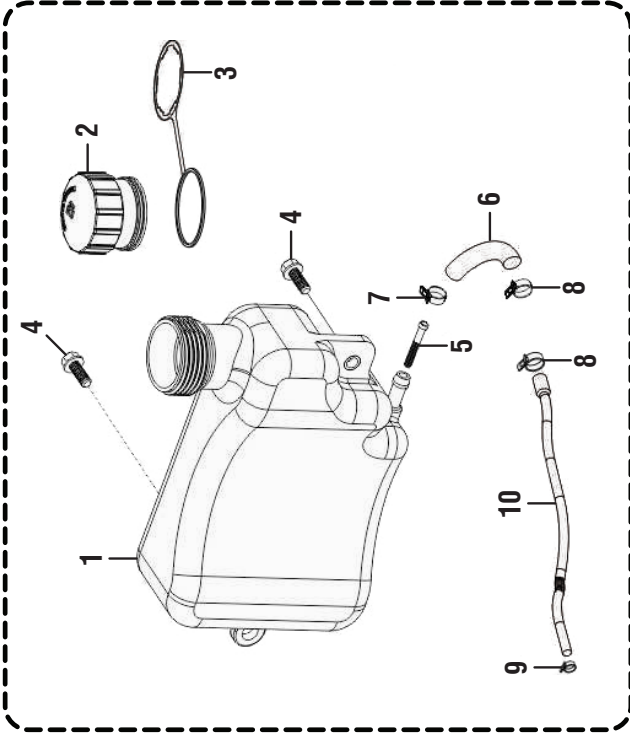

**FIGURE D LISTA DE PIEZAS**

REF.	N/P	DESCRIPCIÓN	CANT	REF.	N/P	DESCRIPCIÓN	CANT
<b>ARRANCADOR RETRÁCTIL</b>							
1	90305-0600-31	Tuerca.....	3	17	17001-Z250220-0000	Junta del limpiador de aire.....	1
2	28200-Z030220-Q200	Conjunto de arrancador retráctil.....	1	18	17004-Z250310-0000	Tubo respiradero.....	1
<b>PROTECTOR DE LAS VENTILADOR</b>							
3	80001-Z030240-Q200	Alojamiento del motor.....	1	21	17150-Z030110-0000	Elemento del filtro de aire.....	1
4	28110-Z030220-0000	Cubierta.....	1	22	17100-Z250310-0003	Cubierta del limpiador de aire.....	1
5	28001-Z030420-0000	Vástago roscada.....	1	23	17100-Z250410-0000	Limpiador de aire.....	1
6	28001-Z030320-0000	Vástago roscada.....	1	<b>CONJUNTO DEL SILENCIADOR</b>			
7	28001-Z470110-0000	Vástago roscada.....	1	24	18130-Z250410-QA00	Silenciador y el parachispas.....	1
8	90001-0514-01	Perno.....	2	25	18100-Z250210-QA99	Conjunto del silenciador.....	1
9	90683-Z030320-0000	Manga.....	1	26	18001-Z250110-0000	Junta del escape junta.....	1
10	90683-Z030420-0000	Manga.....	1	27	90305-0600-31	Tuerca.....	2
11	35160-Y2D0110-Q200	Interruptor de apagado del motor.....	1	28	90204-Z250110-0000	Vástago roscada.....	2
<b>CONJUNTO DEL CARBURADOR</b>							
12	16004-Z250110-0000	Junta de placa aisladora.....	1				
13	16003-Z250210-0000	Placa aisladora.....	2				
14	16001-Z010110-0000	Junta del carburador.....	3				
15	16002-Z250110-0000	Junta aislante del carburador.....	1				
16	16100-Z250710-0099	Conjunto del carburador.....	1				