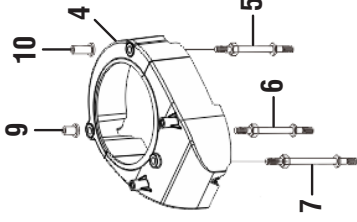

### FIGURE C LISTA DE PIEZAS

REF.	N/P	DESCRIPCIÓN	CANT	REF.	N/P	DESCRIPCIÓN	CANT
<b>JUNTA DE LA TAPA DE LA CULATA:</b>							
1	12411-Z030120-0000	Culata de cilindro cubierta	1	34	11001-Z250230-0000	Junta del cárter	1
2	12004-Z030110-0000	Junta de la tapa de la culata	1	35	90502-0812-00	Pasador	2
3	12140-Z250210-0099	Conjunto de culata de cilindro	1	36	11411-Z250120-0030	Cubierta del cárter	1
4	12131HZ250130-0000	Junta del cilindro	1	37	11341-Z030110-0000	Bloqueo para el retorno de aceite	1
5	90007-0612-A1	Perno	4	38	90007-0612-A1	Perno	1
6	30010-Z010210-0000	Bujía	1	39	16013-Z030120-0000	Placa del vástago	1
7	12003-Z030110-0000	Perno de la culata del cilindro	4	40	90682-Z030120-0000	Aceite el sello	1
8	90204-Z250310-0000	Perno	2	41	90007-0628-A1	Perno	7
9	90502-1014-00	Pasador	2	42	16400-Z250110-0000	Conjunto de engranajes del regulador	1
<b>CONJUNTO TAPA:</b>							
10	11310-Z250170-0031	Conjunto del cárter	1	43	13201-Z250110-0000	El primer aro	1
11	19308HZ250120-0000	Protección lateral para el cárter	1	44	13202-Z250110-0000	El segundo aro	1
12	15010-Z030120-QG00	Varilla de nivel de aceite armado	1	45	13210-Z250110-0000	Aceite aro triscado	1
13	90001-0514-01	Perno	2	46	13111-Z250210-0099	Single	1
14	90007-0612-A1	Perno	1	47	13122-Z250110-0000	Clip de perno del pistón	2
15	16608HZ030120-0000	Soporte del tanque de combustible	1	48	13121-Z250110-0000	Pasador de pistón	1
16	90682-Z250110-0000	Aceite el sello	1	49	13010-Z250110-0000	Biela	1
17	90001-0514-01	Perno	1	50	13300-Z252210-0000	Conjunto de eje de acodar	1
18	90007-0612-A1	Perno	2	<b>EJE DE ACODAR ARMADO:</b>			
19	11333-Z250210-0000	Placa cobertora para la entrada de aire	1	51	12121-Z250210-0000	Válvula de escape	1
20	11332-Z250410-0000	Cubierta para la entrada de aire	1	52	14312-Z010110-0000	Écrou freiné de soupape	2
21	11321-Z030110-0099	Pieza para la entrada de aire	1	53	14314-Z010110-0000	Écrou de réglage de soupape	2
22	11331-Z250110-0000	Tamiz para la entrada de aire	1	54	12112-Z010110-0000	Siège de ressort de soupape	2
23	19351-Z250110-0000	Tapa del cárter	1	55	14311-Z010110-0000	Balancín de la válvula	2
24	16607HZ250710-0000	Soporte del tanque de combustible	1	56	12103-Z030110-0000	Resorte de la válvula	2
25	90007-0612-A1	Perno	4	57	12101-Z020110-0000	Sello guía	1
26	16061-Z250120-0000	Brazo del regulador	1	58	14313-Z010110-0000	Perno de ajuste de la válvula	2
27	90408-Z010210-0000	Arandela	1	59	12111-Z250110-0000	Filtro de entrada	1
28	90682-Z030210-0000	Aceite el sello	1	60	14091-Z250410-0000	Detener lifter placa de montaje	1
29	90501-Z010110-0000	Pasador	1	61	14071-Z250210-0000	Elevador de la válvula	2
30	11322-Z620110-0000	Resorte de retorno	1	62	14081-Z010110-0000	Empujaválvula	2
31	19309-Z250110-0000	Protección para el lado derecho del cárter	1	63	14200-Z250310-0099	Eje de acodar armado	1
32	16757-Z020120-0000	Soporte de la válvula de combustible	1				
33	16752-Z020110-0000	Válvula de combustible	1				