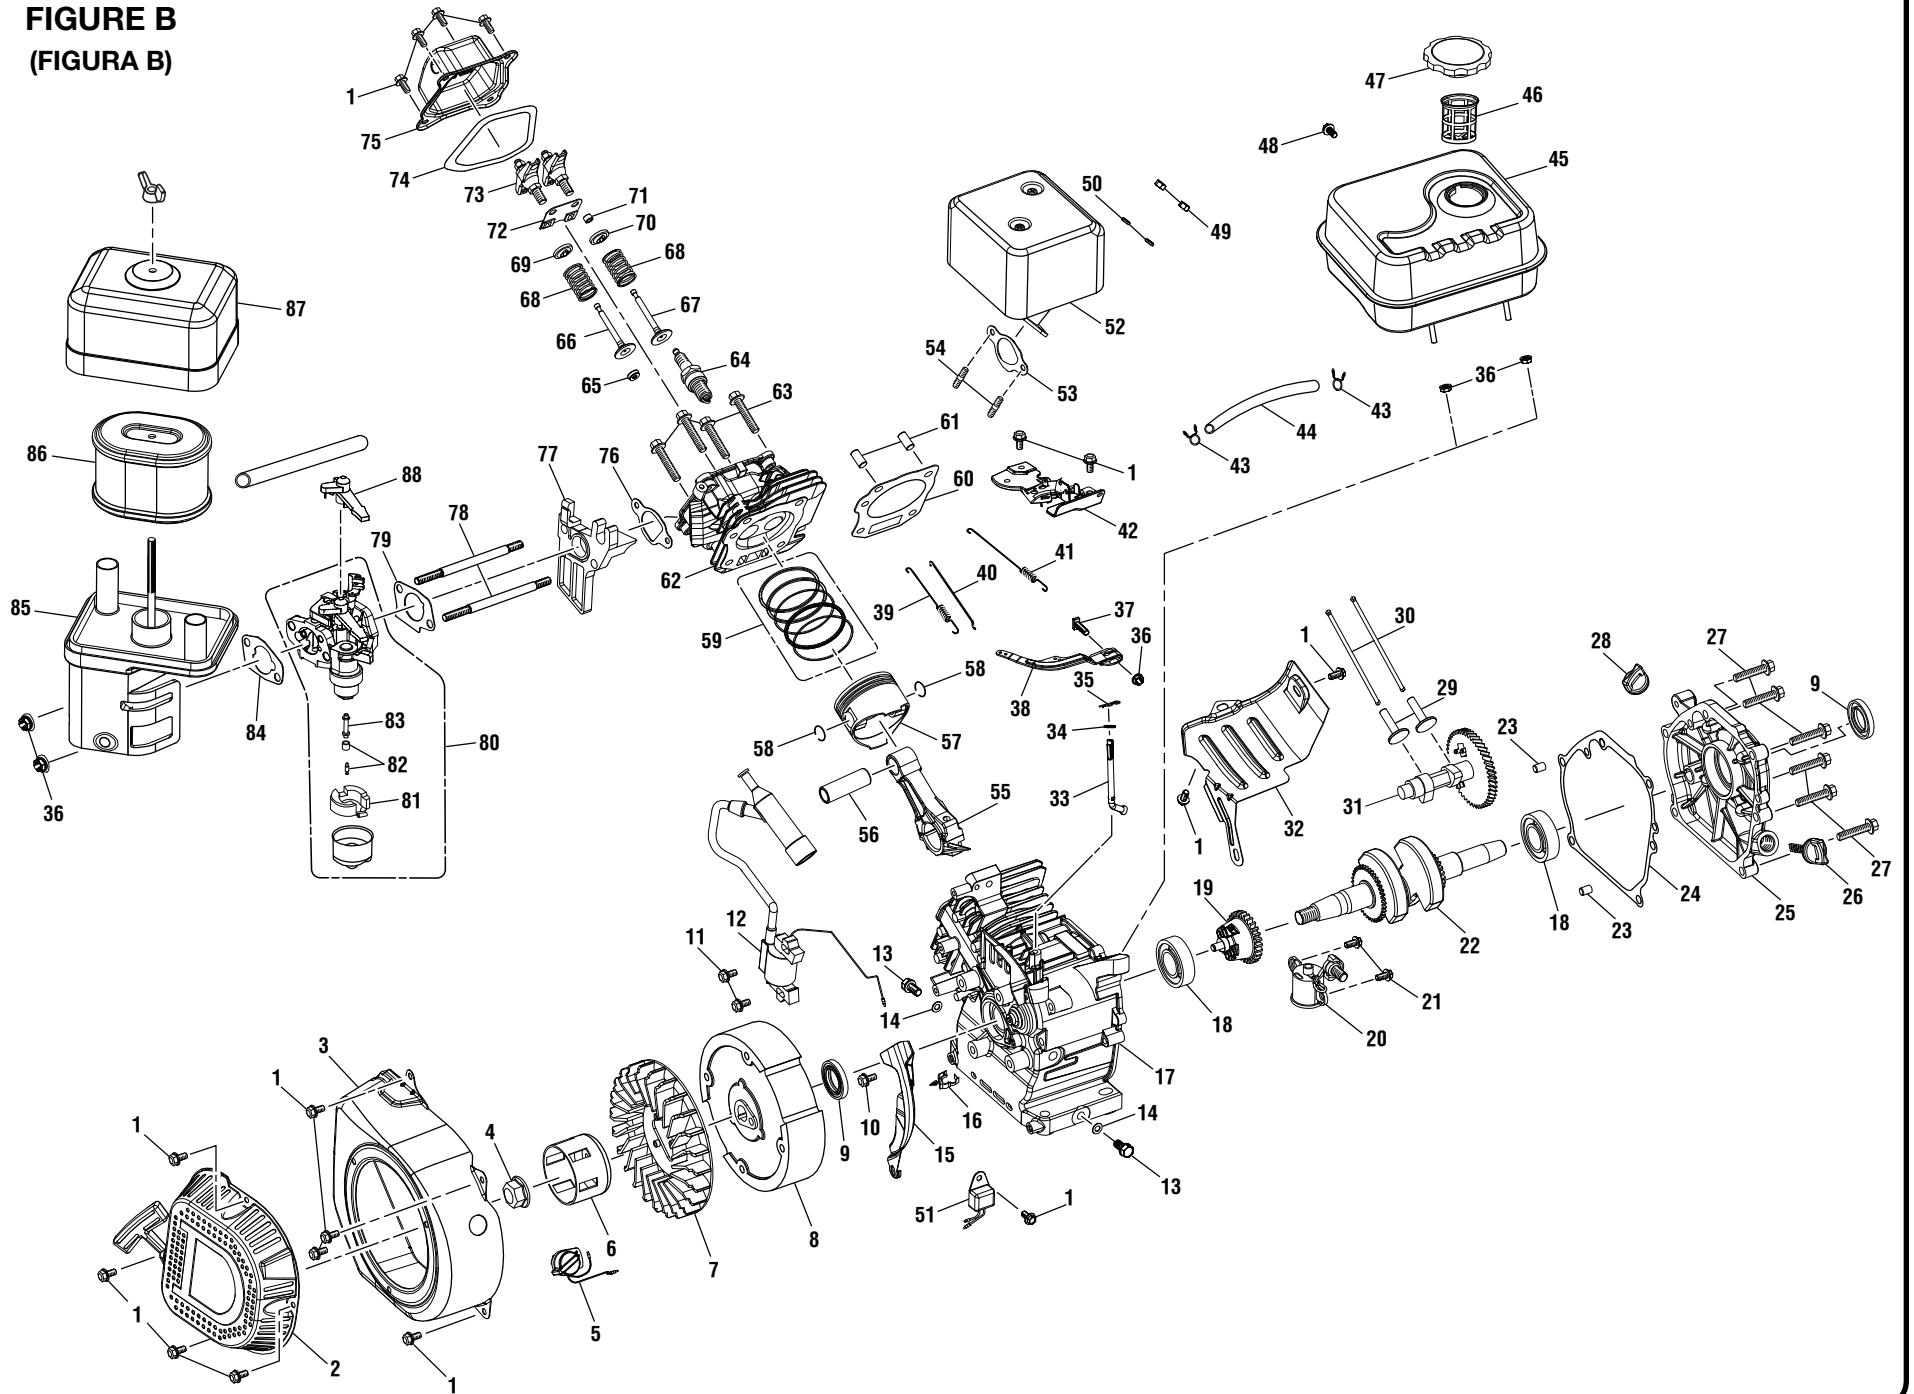

POWERSTROKE PRESSURE WASHER — MODEL NO. PS80522

FIGURE B
(FIGURA B)

POWERSTROKE PRESSURE WASHER – MODEL NO. PS80522

The model number will be found on a label attached to the frame. Always mention the model number in all correspondence regarding your **PRESSURE WASHER** or when ordering replacement parts.

FIGURE B PARTS LIST