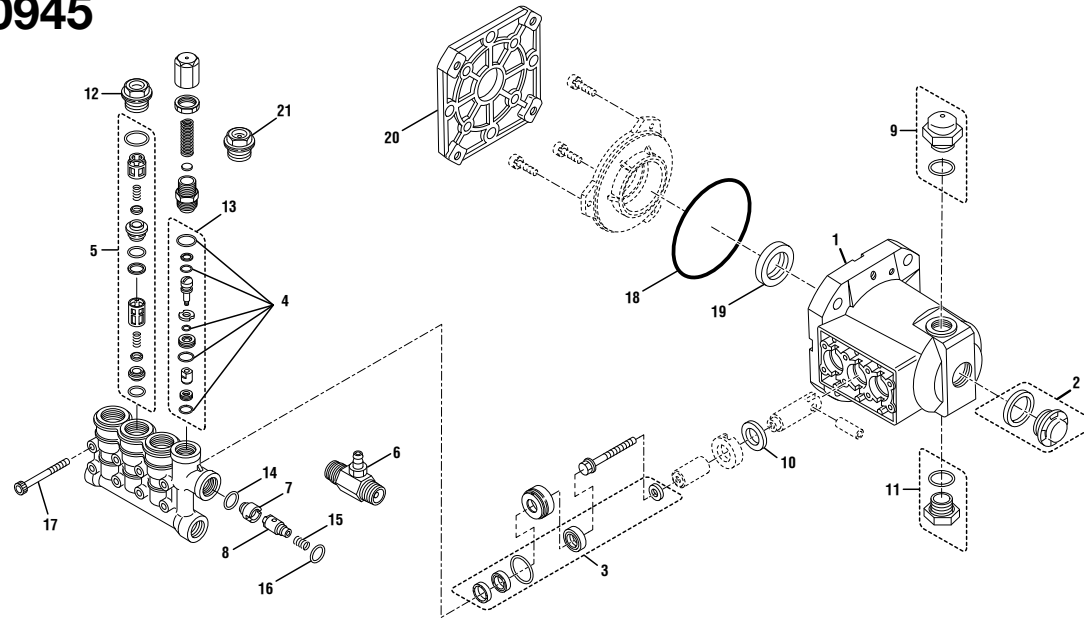

FIGURE B - 3GXT30

KEY	P/N	DESCRIPTION	QTY	PIÈCE RÉF.	DESCRIPTION	QTÉ	REF.	N/P	DESCRIPCIÓN	CANT.
1	308694018	Pump Assembly (Inc. Key Nos. 2-21).....	1	308694018	Ensemble de pompe (incl. lég. réf. 2-21).....	1	1	308694018	Conjunto de bomba (incl. núm. ref. 2-21).....	1
2	308688006	Bubble Oil Gauge w/Gasket.....	1	308688006	Jauge d'huile à bulle d'air avec joint statique	1	2	308688006	Indicador de burbuja de aceite con junta.....	1
3	120440001	Seal Kit	1	120440001	Kit de joint.....	1	3	120440001	Kit del sello	1
4	120442001	O-Ring Kit.....	1	120442001	Kit de joint torique en O.....	1	4	120442001	Kit del anillo en "O".....	1
5	120441001	Valve Kit (Set of 3)	1	120441001	Kit de valve (ensemble de 3)	1	5	120441001	Kit del válvula (juego de 3).....	1
6	310735002	Chemical Injector.....	1	310735002	Injecteur chimique	1	6	310735002	Inyector químico	1
7	678842001	Check Valve Seat	1	678842001	Clapet antiretour assise.....	1	7	678842001	Válvula de retención asiento.....	1
8	308826003	Check Valve w/O-Ring	1	308826003	Clapet antiretour / joint torique en O	1	8	308826003	Válvula de retención / anillo en "O"	1
9	310438002	Vent Cap (CAT)	1	310438002	Bouchon d'évent (CAT).....	1	9	310438002	Tapa de ventilación (CAT)	1
10	570763007	Oil Seal	1	570763007	Joint d'huile.....	1	10	570763007	Aceite el sello.....	1
11	310923001	Drain Plug.....	1	310923001	Bouchon de vidange	1	11	310923001	Tapón de drenaje	1
12	679405002	Plug	2	679405002	Bouchon	2	12	679405002	Tapón.....	2
13	310924001	Unloader Assembly (Inc. Key No. 4).....	1	310924001	Ensemble déchargeur (incl. pièce réf. 4)	1	13	310924001	Conjunto del descargador (incl. pza. núm. ref. 4).....	1
14	570742012	O-Ring	1	570742012	Joint torique en O.....	1	14	570742012	Anillo en "O"	1
15	679444001	Spring	1	679444001	Ressort	1	15	679444001	Resorte	1
16	570742010	O-Ring	1	570742010	Joint torique en O.....	1	16	570742010	Anillo en "O"	1
17	661557012	Screw (M6).....	8	661557012	Vis (M6).....	8	17	661557012	Tornillo (M6)	8
18	570742070	O-Ring	1	570742070	Joint torique en O.....	1	18	570742070	Anillo en "O"	1
19	570742069	Oil Seal	1	570742069	Joint d'huile	1	19	570742069	Aceite el sello.....	1
20	638642001	Pump Flange	1	638642001	Flasque à pompe.....	1	20	638642001	Brida del bomba	1
21	638054001	Idle Down Plug	1	638054001	Ensemble de commande d'accélérateur.....	1	21	638054001	Conjunto de control del acelerador	1