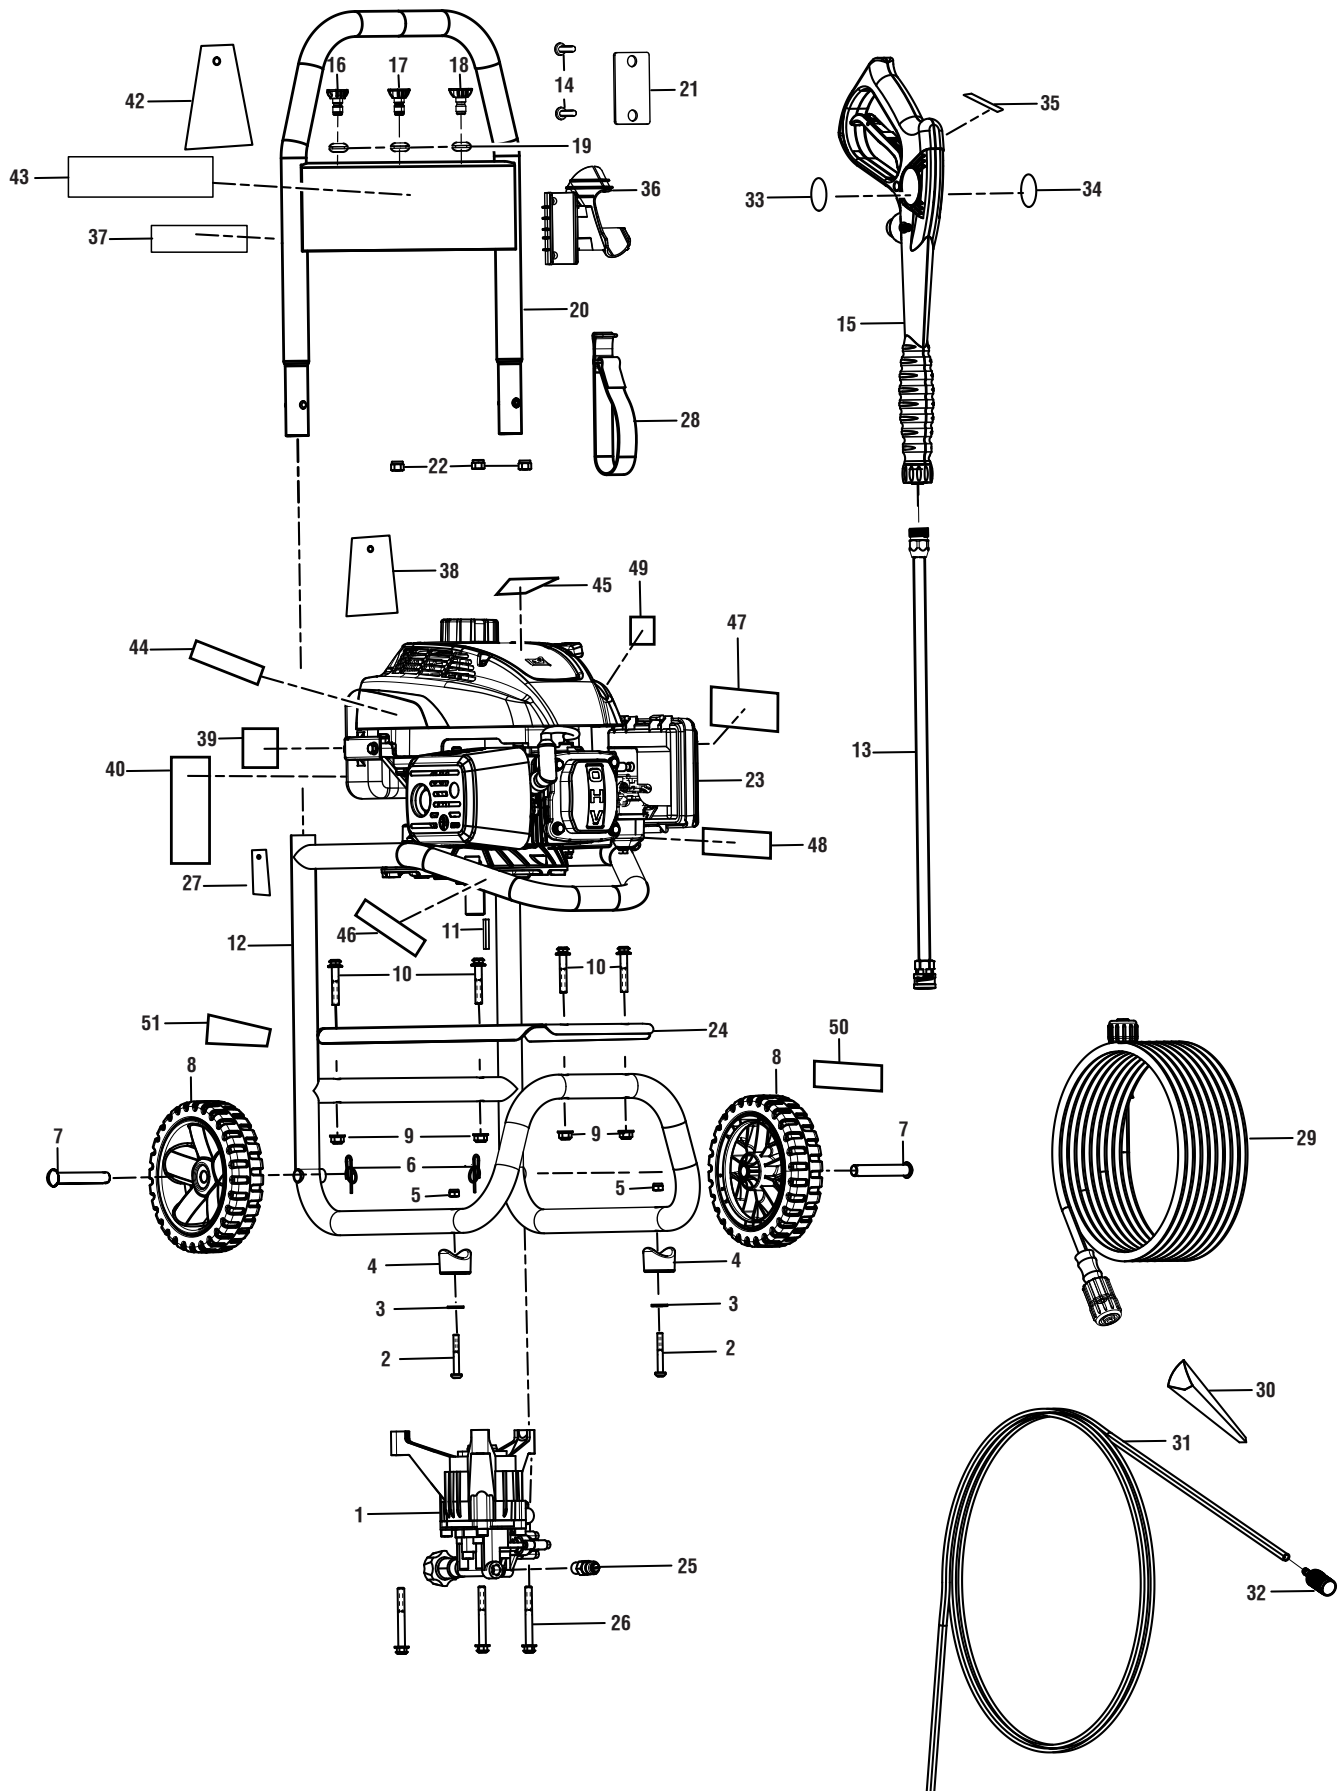

RYOBI PRESSURE WASHER – MODEL NO. RY80518

RYOBI PRESSURE WASHER – MODEL NO. RY80518

The model number will be found on a label attached to the engine plate. Always mention the model number in all correspondence regarding your **PRESSURE WASHER** or when ordering replacement parts.

KEY PART NO. NUMBER	DESCRIPTION	QTY.	KEY PART NO. NUMBER	DESCRIPTION	QTY.
1	308653050 Pump.....	1	31	561399003 Chemical Siphon Tube	1
2	661501001 Screw (1/4-20 x 2 in., T30 Torx Hd.).....	2	32	308103015 Chemical Siphon Filter.....	1
3	638128003 Washer (1/4 in.)	2	33	940654229 Gun Warning SP Label.....	1
4	570554002 Wear Pad.....	2	34	940654228 Label (Wand Logo)	1
5	678016006 Lock Nut (1/4-20)	2	35	940654084 Blackmax Wand Warning.....	1
6	678899006 Axle Clip	2	36	519313009 Spray Wand Holder.....	1
7	620490001 Axle	2	37	940617120 Quick Start Label	1
8	308603001 Wheel	2	38	940473006 RYOBI Warning Hangtag.....	1
9	678774001 Hex Nut (M8 x 1.25)	4	39	940899002 No Oil To Gas Label	1
10	661505004 Bolt (M8 x 45 mm Flange Hd.)	4	40	940873007 E85 Label.....	1
11	678041002 Output Shaft Key (40 mm).....	1	41	940894010 Danger Label.....	1
12	308412037 Main Frame Assembly.....	1	42	941751001 Nozzle Hang Tag	1
13	308506006 Extension Wand	1	43	940779102 Performance Label.....	1
14	660481020 Bolt (M6 x 20 mm, Philips Hd.)	2	44	940517007 Lubricant Label	1
15	308760019 Trigger Handle w/Logo.....	1	45	941754004 Logo and Nozzle Label	1
16	308706011 Soap Nozzle	1	46	940680027 Hot Surface Label	1
17	678304001 25° Nozzle	1	47	940947003 Combustion Label.....	1
18	308700029 40° Nozzle.....	1	48	941494012 Fuel On / Off Label	1
19	561383004 Nozzle Holder	3	49	940647089 Choke Label	1
20	308790064 Handle Assembly	1	50	940836008 Data Label	1
21	570836001 Rubber Pad.....	1	51	940871008 Add Oil Label.....	1
22	678189001 Lock Nut (M8).....	3	Not Shown:		
23	Note A Engine (Rato 2013).....	1	960957023	Operator's Manual.....	1
24	638662028 Engine Plate	1	901606034	Engine Oil (16oz)	1
25	678169004 Thermal Release Valve	1			
26	661505006 Bolt (M8 x 70, Flange Hd).	3			
27	940871006 Add Oil Hang tag.....	1			
28	310801001 Wand Holder Strap.....	1			
29	308414001 Hose (25 ft.).....	1			
30	519314001 Funnel.....	1			

NOTE A: OWT Industries, Inc., will not provide engines as replacement parts. Engines are covered through the engine manufacturer's warranty. Consult the accompanying engine manual or contact our service department for assistance.