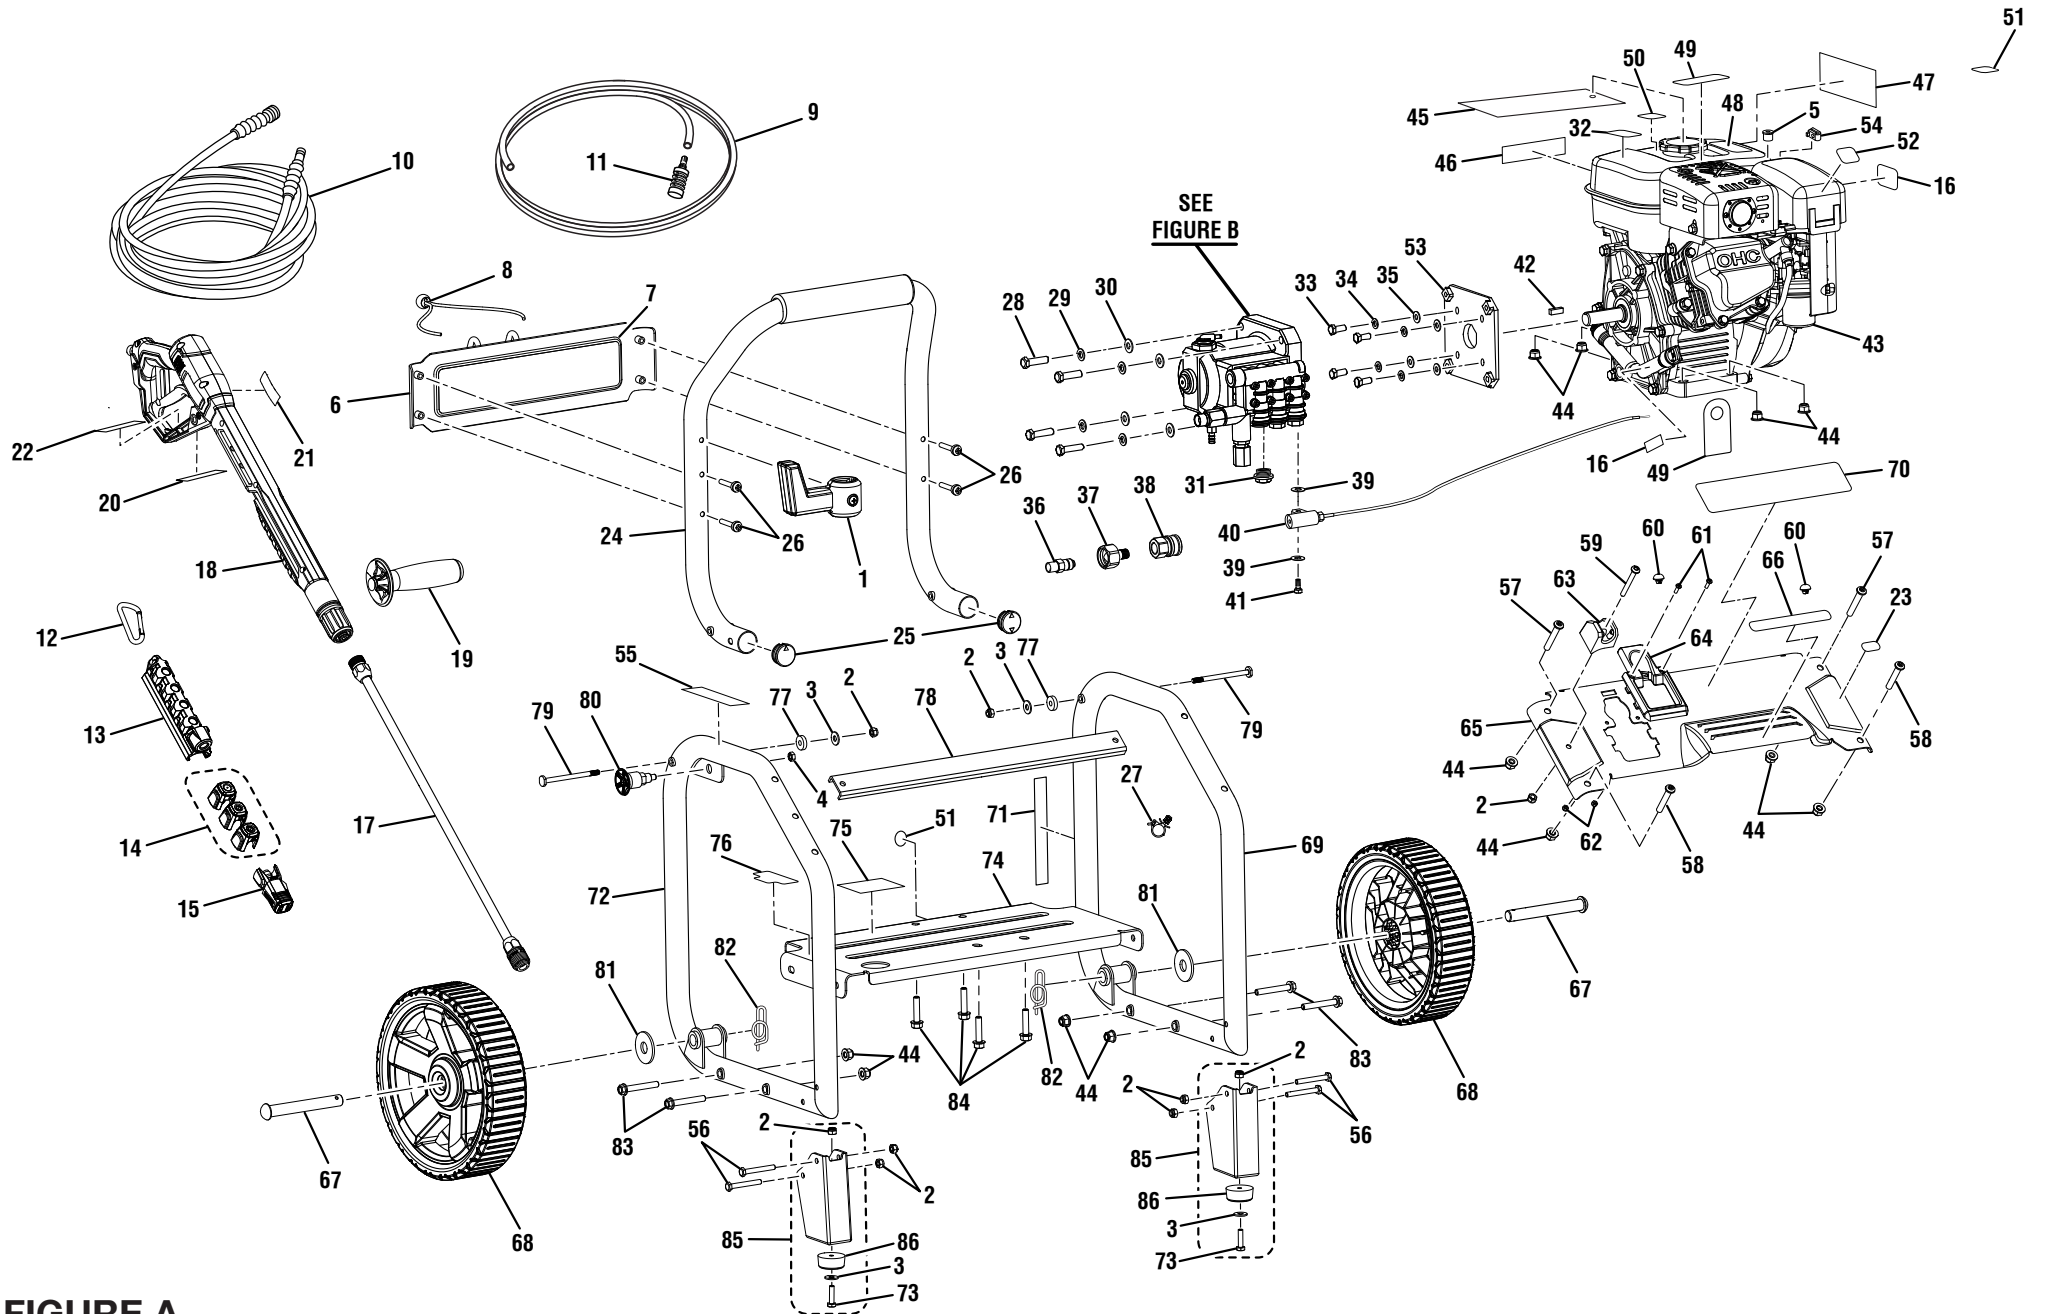

Model No. 986001 (Item No. GV80704)

FIGURE A

Model No. 986001 (Item No. GV80704) Gasoline Pressure Washer