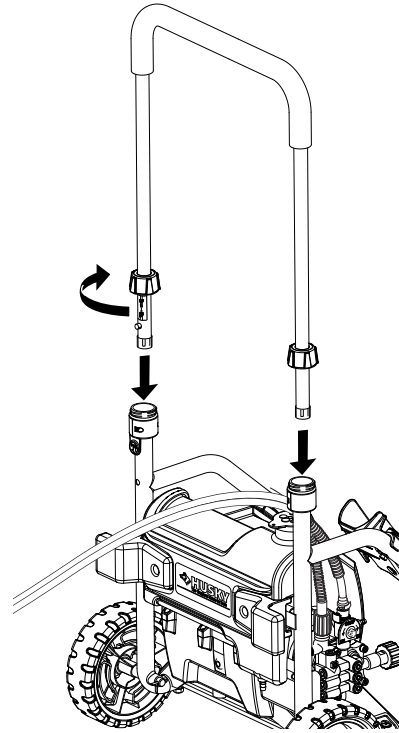

HU80220 PRESSURE WASHER

ASSEMBLY GUIDE

(NOTE: Page references refer to the Operator's Manual)

HU80220 LAVADORA A PRESIÓN

GUÍA DE ARMADO

(NOTA: Todas las referencias a páginas se refieren al manual del operador)

- 1** Installing the Wheels (see pg. 10)
Instalación de las ruedas (ver pág. 10)

- 2** Attaching the Handle Assembly (see pg. 10)
Acople del conjunto del mango (ver pág. 10)

- 3** Assembling the Spray Wand (see pg. 10)
Ensamblaje del tubo rociador (ver pág. 10)

- 5** Connecting the Garden Hose to the Pressure Washer (see pg. 10)
Cómo conectar una manguera de jardín a la lavadora de presión (ver pág. 10)

- 4** Attaching the High Pressure and Low Pressure Hoses to the Spray Wand (see pg. 10)
Acople de las mangueras de presión alta y baja al tubo rociador (ver pág. 10)