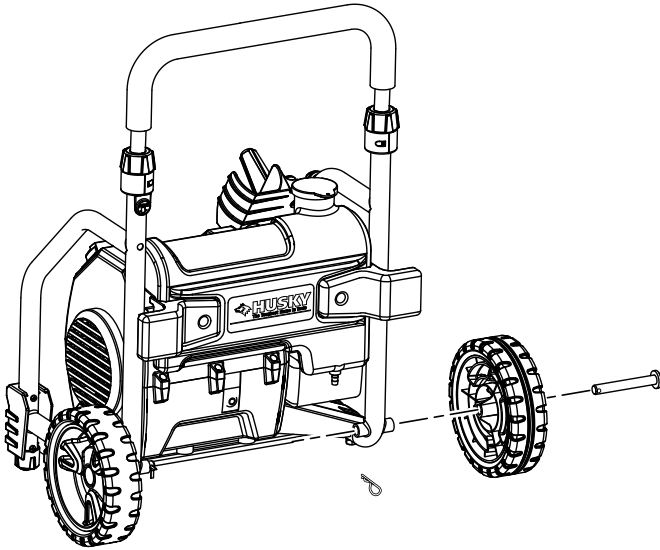

HU80220 PRESSURE WASHER

ASSEMBLY GUIDE

(NOTE: Page references refer to the Operator's Manual)

HU80220 LAVADORA A PRESIÓN

GUÍA DE ARMADO

(NOTA: Todas las referencias a páginas se refieren al manual del operador)

- 1** Installing the Wheels (see pg. 10)
Instalación de las ruedas (ver pág. 10)

- 2** Attaching the Handle Assembly (see pg. 10)
Acople del conjunto del mango (ver pág. 10)

- 3** Assembling the Spray Wand (see pg. 10)
Ensamblaje del tubo rociador (ver pág. 10)

- 5** Connecting the Garden Hose to the Pressure Washer (see pg. 10)
Cómo conectar una manguera de jardín a la lavadora de presión (ver pág. 10)

- 4** Attaching the High Pressure and Low Pressure Hoses to the Spray Wand (see pg. 10)
Acople de las mangueras de presión alta y baja al tubo rociador (ver pág. 10)